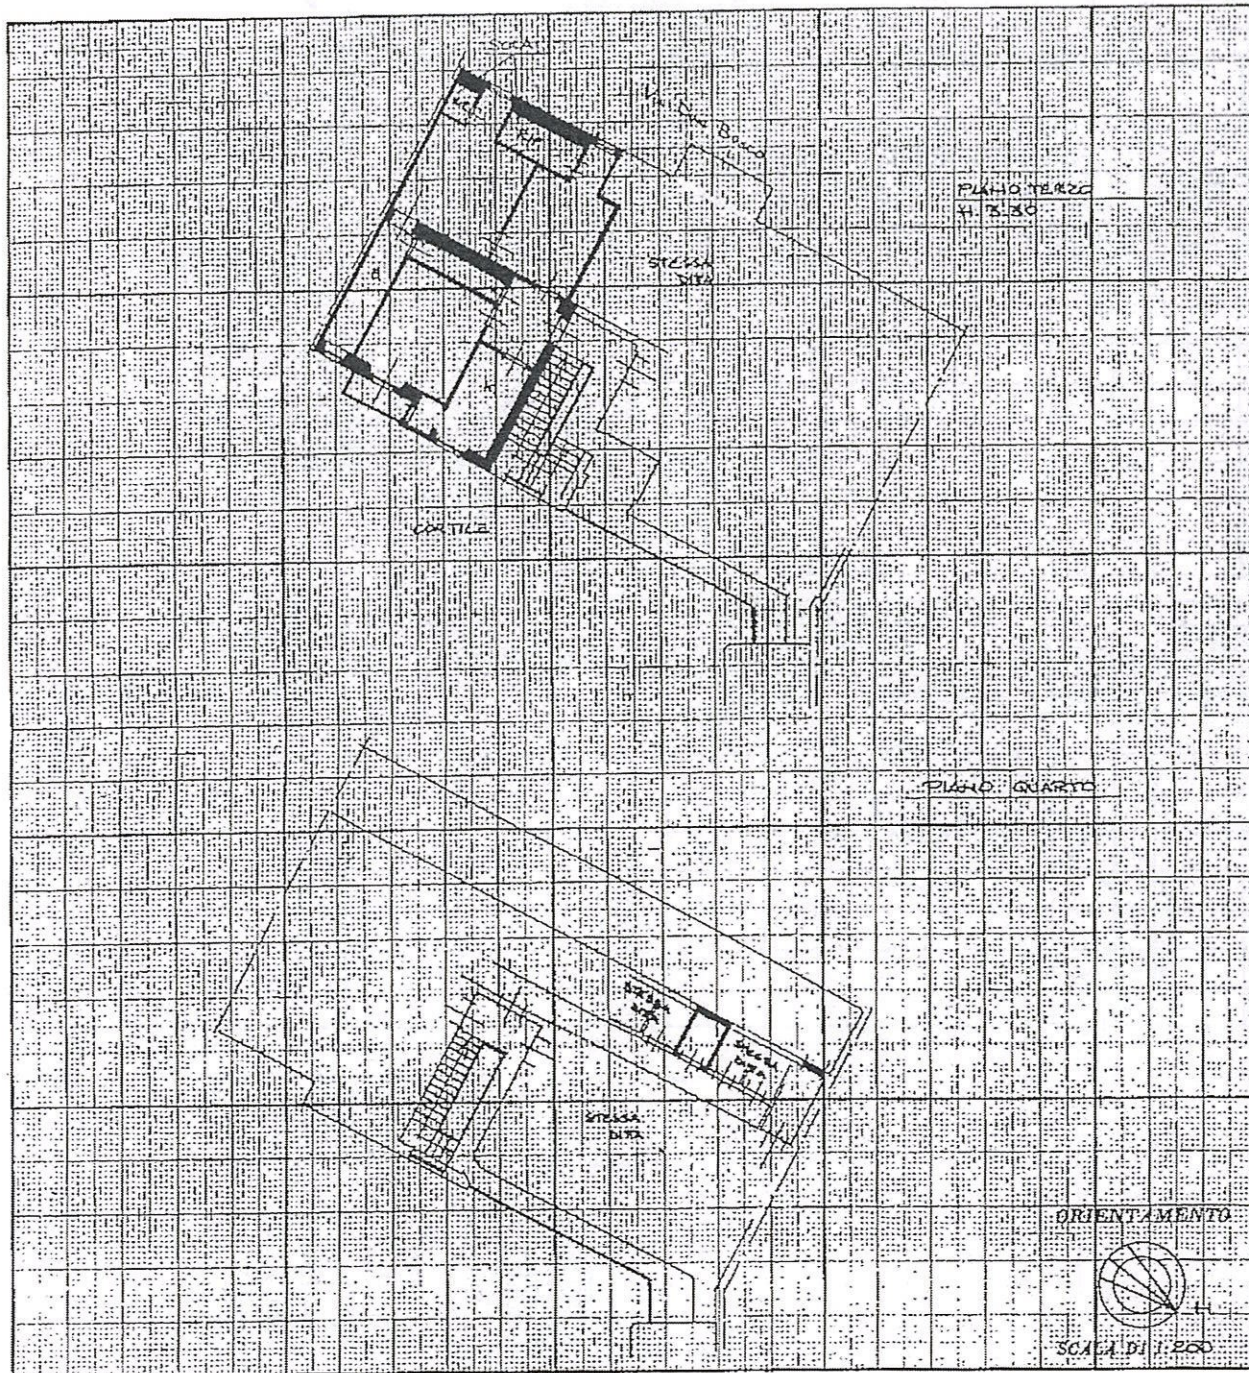

# NUOVO CATASTO EDILIZIO URBANO

(D. DECRETO-LEGGE 15 APRILE 1979, N. 652)

Planimetria dell'immobile situato nel Comune di MILANO Via C.SO LODI 60  
Ditta GIAPPARELLI BIANCA MARIA NATA A MILANO IL 4/10/45 PIAZZA LUIGIANA NATA A MOLTRAZIO IL 23/3/26  
PROPR. USUF.  
Allegata alla dichiarazione presentata all'Ufficio Tecnico Erariale di MILANO

SPAZIO RISERVATO PER LE ANNOTAZIONI D'UFFICIO

DATA  
PROT. N°

2 MAG. 1984

URB  
R

|                     |              |
|---------------------|--------------|
| PARTITA             | <u>74592</u> |
| FOGLIO              | <u>556</u>   |
| M <sup>2</sup> PAVI | <u>167</u>   |
| STABILIMENTO        | <u>9</u>     |